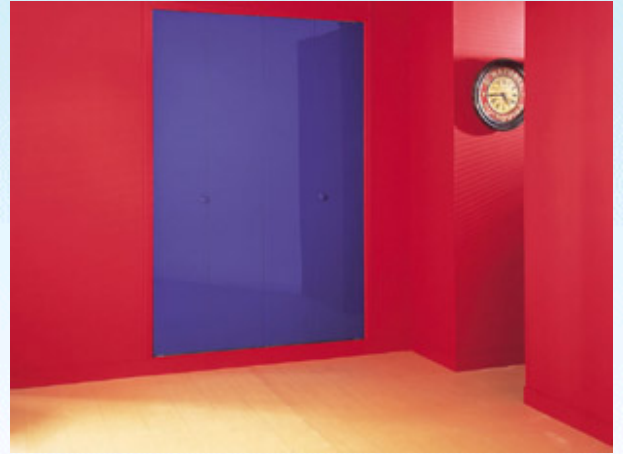

Beige Classic 1014

Lacobel Classic Beige - REF 1014 - ST.

Beige clásico.

Lacobel

Vidrio lacado: 25 colores. revestimiento mural, puertas de vestidores y mobiliario.

Beige Light 1015

Lacobel Light Beige - REF 1015 - ST.

Beige claro.

Lacobel

Vidrio lacado: 25 colores. revestimiento mural, puertas de vestidores y mobiliario.

Black Classic 9005

Lacobel Classic Black - REF 9005 - ST.
Negro.

Lacobel

Vidrio lacado: 25 colores. revestimiento mural, puertas de vestidores y mobiliario.

Black Starlight 0337

Lacobel Starlight Black - REF 0337 - ST.

Negro Iridiscente.

Lacobel

Vidrio lacado: 25 colores. revestimiento mural, puertas de vestidores y mobiliario.

Blue Luminous 5002

Lacobel Luminous Blue - REF 5002 - ST.

Azul luminoso.

Lacobel

Vidrio lacado: 25 colores. revestimiento mural, puertas de vestidores y mobiliario.

Blue Pastel 1603

Lacobel Pastel Blue - REF 1603 - ST.

Azul pastel.

Lacobel

Vidrio lacado: 25 colores. revestimiento mural, puertas de vestidores y mobiliario.