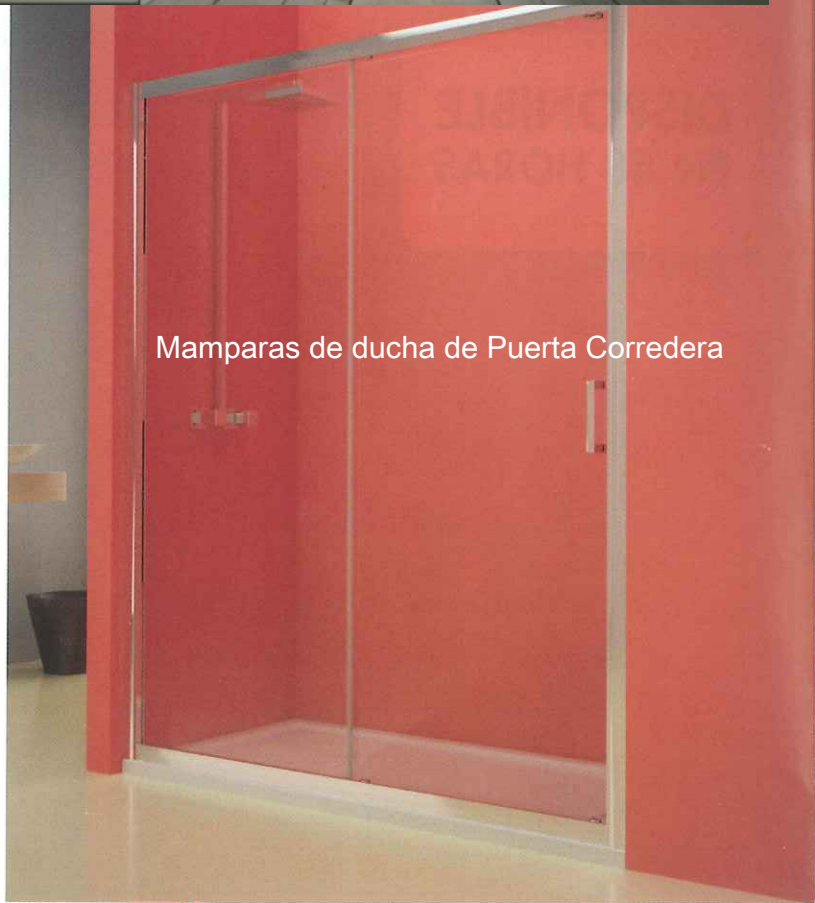

MAMPARAS DE BAÑO A MEDIDA

mampara de ducha con puerta corredera de cristal templado

X-60

MAMPARA FRONTAL

Una hoja deslizante + panel fijo.

Vidrio templado 6 mm.

Rodamientos inoxidables retráctiles para facilitar la limpieza.

Compatible con panel lateral X-60 SP

Altura 1950 mm

Sistema de apertura

1950 mm

Mamparas de ducha de Puerta Corredera

Redecora

y crea tu propio espacio

Elegante

Hacer Presupuesto online

y sencilla

X-60 SP

PANEL LATERAL

Fijo de vidrio templado 6 mm.

Colocación formando ángulo.

Combinable con los modelos

X-60 , X-80 P y X-100 SQ