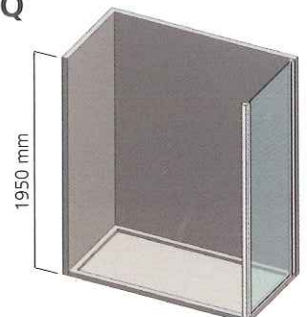

MAMPARAS DE BAÑO A MEDIDA

mampara de ducha con puerta corredera de cristal templado

X-60

MAMPARA FRONTAL

Una hoja deslizante + panel fijo.

Vidrio templado 6 mm.

Rodamientos inoxidables retráctiles para facilitar la limpieza.

Compatible con panel lateral X-60 SP

Altura 1950 mm

Sistema de apertura

1950 mm

Mamparas de ducha de Puerta Corredera

Redecora

y crea tu propio espacio

Elegante

Hacer Presupuesto online

y sencilla

X-60 SP

PANEL LATERAL

Fijo de vidrio templado 6 mm.

Colocación formando ángulo.

Combinable con los modelos

X-60 , X-80 P y X-100 SQ

Altura 1950 mm

1950 mm