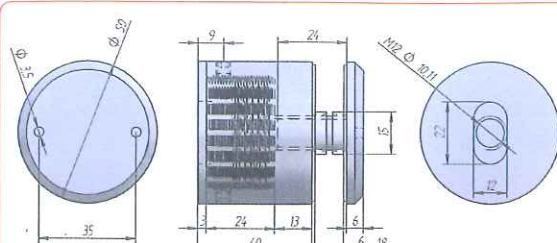

4345/022

Anclaje pared-vidrio
INOX pulido
Ø 50 mm
Regulable (distancia mín. 40 mm)
Vidrio 6-18 mm

UNIONE PARETE-VERRO Ø50 MM
Inox lucido
Vetro 6-18 mm
Regolabile (min. 40 mm)
SUPPORT WALL-GLASS Ø50 MM
Polish steel satin
Glass 6-18 mm
Adjustable (min. 40 mm)
SUPPORT MUR-VERRE Ø50 MM
Inox puli
Verre 6-18 mm
Ajustable (min. 40 mm)

4346/028

Anclaje pared-vidrio
INOX satinado
Regulable
Vidrio 10-12 mm

UNIONE PARETE-VERRO
Inox satinato
Vetro 10-12 mm
Regolabile
SUPPORT WALL-GLASS
Stainless steel satin
Glass 10-12 mm
Adjustable
SUPPORT MUR-VERRE
Inox satiné
Verre 10-12 mm
Ajustable

4347/028

Anclaje pared-vidrio
INOX satinado
Regulable
Vidrio 15-22 mm

UNIONE PARETE-VERRO
Inox satinato
Vetro 15-22 mm
Regolabile
SUPPORT WALL-GLASS
Stainless steel satin
Glass 15-22 mm
Adjustable
SUPPORT MUR-VERRE
Inox satiné
Verre 15-22 mm
Ajustable