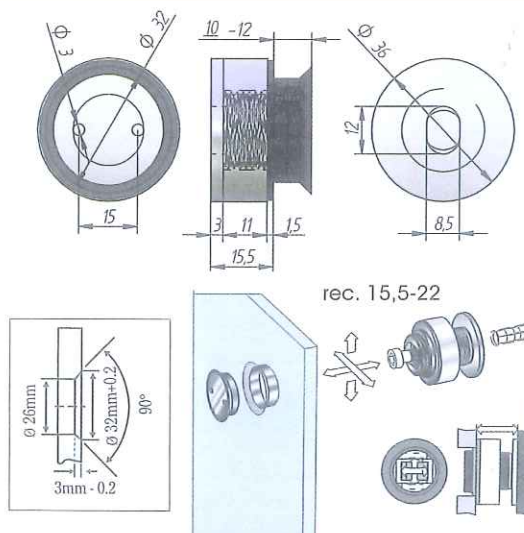

4345/022

Anclaje pared-vidrio
INOX pulido
Ø 50 mm
Regulable (distancia mín. 40 mm)
Vidrio 6-18 mm

UNIONE PARETE-VERRO Ø50 MM
Inox lucido
Vetro 6-18 mm
Regolabile (min. 40 mm)
SUPPORT WALL-GLASS Ø50 MM
Polish steel satin
Glass 6-18 mm
Adjustable (min. 40 mm)
SUPPORT MUR-VERRE Ø50 MM
Inox puli
Verre 6-18 mm
Ajustable (min. 40 mm)

4346/028

Anclaje pared-vidrio
INOX satinado
Regulable
Vidrio 10-12 mm

UNIONE PARETE-VERRO
Inox satinato
Vetro 10-12 mm
Regolabile
SUPPORT WALL-GLASS
Stainless steel satin
Glass 10-12 mm
Adjustable
SUPPORT MUR-VERRE
Inox satiné
Verre 10-12 mm
Ajustable

4347/028

Anclaje pared-vidrio
INOX satinado
Regulable
Vidrio 15-22 mm

UNIONE PARETE-VERRO
Inox satinato
Vetro 15-22 mm
Regolabile
SUPPORT WALL-GLASS
Stainless steel satin
Glass 15-22 mm
Adjustable
SUPPORT MUR-VERRE
Inox satiné
Verre 15-22 mm
Ajustable